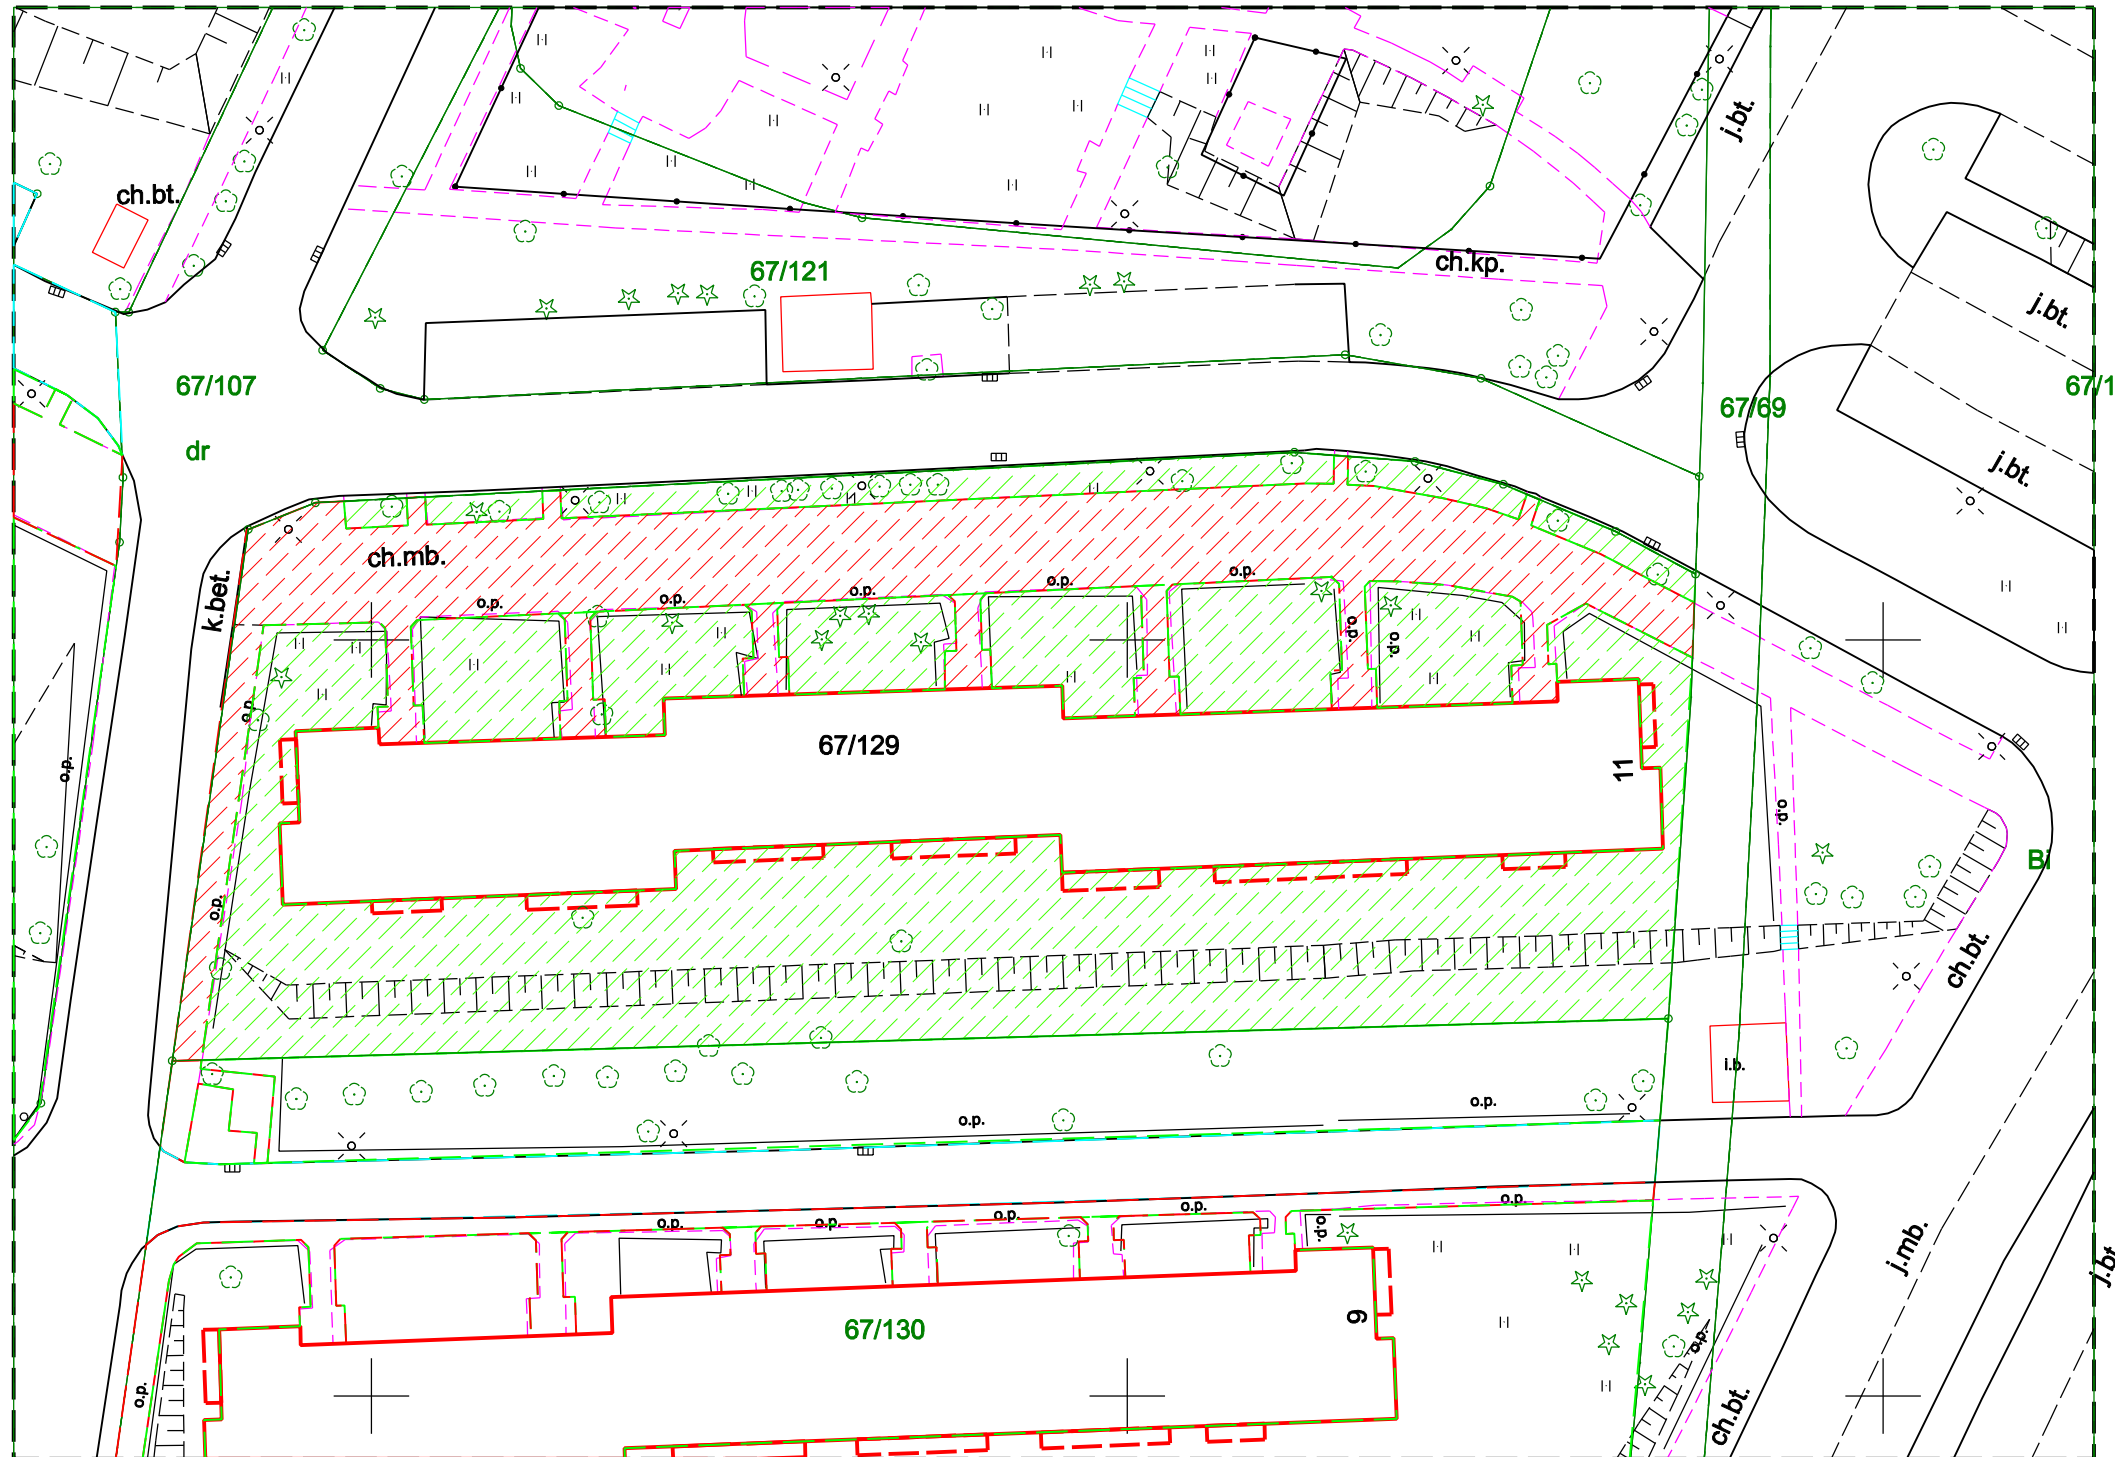

ROZLICZENIE POWIERZCHNI DZIAŁKI 67/129  
DRÓG, ZIELEŃCÓW I CHODNIKÓW

sekcja 7.126.11.24.2.1

skala 1:500

woj: małopolskie  
miasto: Kraków

dz. nr 67/129

jednst. ewid.: Śródmieście  
obręb: 22

Układ wsp.: 2000  
Układ odniesienia: Kronsztadt

mapa zgodna z terenem na: 20.06.2017

	GRANICE DZIAŁKI	
	ZIELEŃCE	1890 M KW
	CHODNIKI	760 M KW
	DRÓGI I PARKINGI	0 M KW
	POZOSTAŁE	926 M KW
	POW DZIAŁKI	3576 M KW